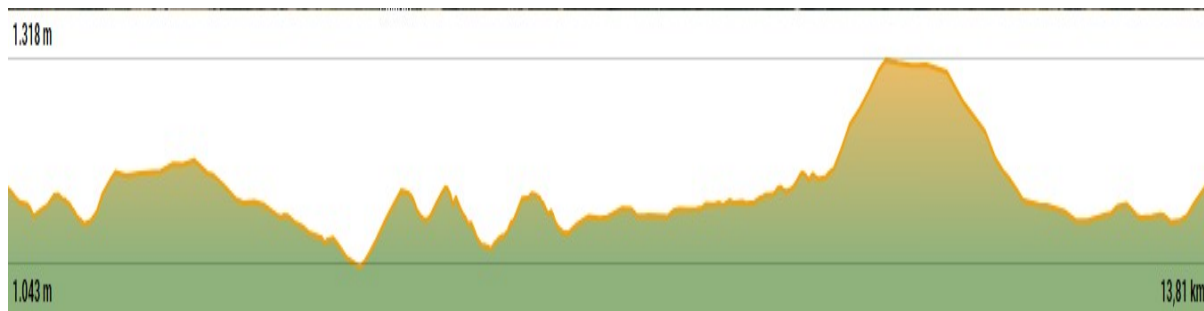

SPRINT TRAIL

Distancia 13,8 km

Cota máxima 1320 m

Desnivel positivo 600 m

Cota mínima 1040 m

<https://es.wikiloc.com/rutas-carrera-por-montana/trail-corto-24-158316587>